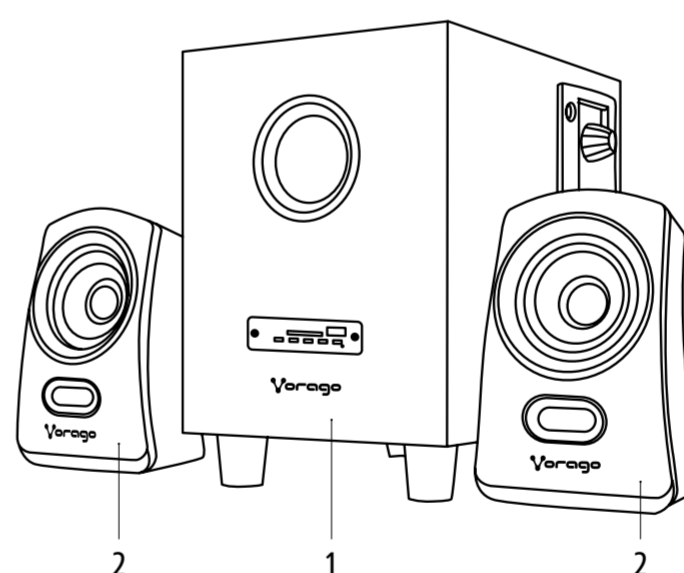

Buen estilo. Su diseño estético le brinda el toque perfecto para lucirlo en cualquier lugar.

Fácil de instalar. Solo conecta, ajusta el volumen, agudos y graves a tu gusto y disfruta al instante de tu música preferida.

Vorago®

Especificaciones Técnicas

Modelo: SPK-101

Artículo:	Bocinas 2.1
Conector:	3.5 mm, Estereo
Alimentación:	Corriente alterna, 110 V ca, 60 Hz, 1 A
Altavoces	
Potencia:	8.5 W
Rango de frecuencia:	150 Hz - 20 kHz
Sensibilidad:	450 mV
Impedancia:	10 Ω
THD:	10%
Dimensiones:	91 x 145 x 75 mm
Potencia:	4.5 W
Rango de frecuencia:	40 Hz - 150 Hz
Sensibilidad:	450 mV
Impedancia:	10
THD:	10%
Dimensiones:	150 x 218 x 200 mm
Peso:	1.97 kg
Dimensiones Empaque:	Entrada auxiliar de audio, Lector de tarjetas SD/MMC y USB
Q'ty/Carlton:	8