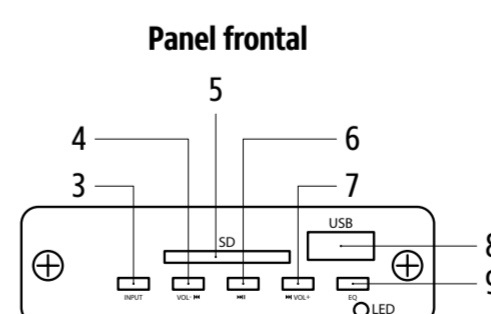

Buen estilo. Su diseño estético le brinda el toque perfecto para lucirlo en cualquier lugar.

Fácil de instalar. Solo conecta, ajusta el volumen, agudos y graves a tu gusto y disfruta al instante de tu música preferida.

Vorago®

Especificaciones Técnicas

Modelo: SPK-101

Artículo:	Bocinas 2.1
Conector:	3.5 mm, Estereo
Alimentación:	Corriente alterna, 110 V ca, 60 Hz, 1 A
Altavoces	
Potencia:	8.5 W
Rango de frecuencia:	150 Hz - 20 kHz
Sensibilidad:	450 mV
Impedancia:	10 Ω
THD:	10%
Dimensiones:	91 x 145 x 75 mm
Potencia:	4.5 W
Rango de frecuencia:	40 Hz - 150 Hz
Sensibilidad:	450 mV
Impedancia:	10
THD:	10%
Dimensiones:	150 x 218 x 200 mm
Peso:	1.97 kg
Dimensiones Empaque:	Entrada auxiliar de audio, Lector de tarjetas SD/MMC y USB
Q'ty/Carlton:	8

- 1.- Subwoofer
- 2.- Bocinas satellite
- 3.- Fuente de entrada de sonido / USB / SD conmutador
- 4.- Volumen - / Pista anterior
- 5.- Ranura SD / MMC
- 6.- Reproducir / Pausa
- 7.- Volumen + / Pista siguiente
- 8.- Entrada USB
- 9.- EQ (presione una vez "EQ"; EQ es; Pulse una vez "EQ0"; EQ off, total 4 Estado EQ)
- 10.- Control de volumen
- 11.- Control de graves
- 12.- Entrada de audio
- 13.- Salida de audio
- 14.- Encendido / apagado