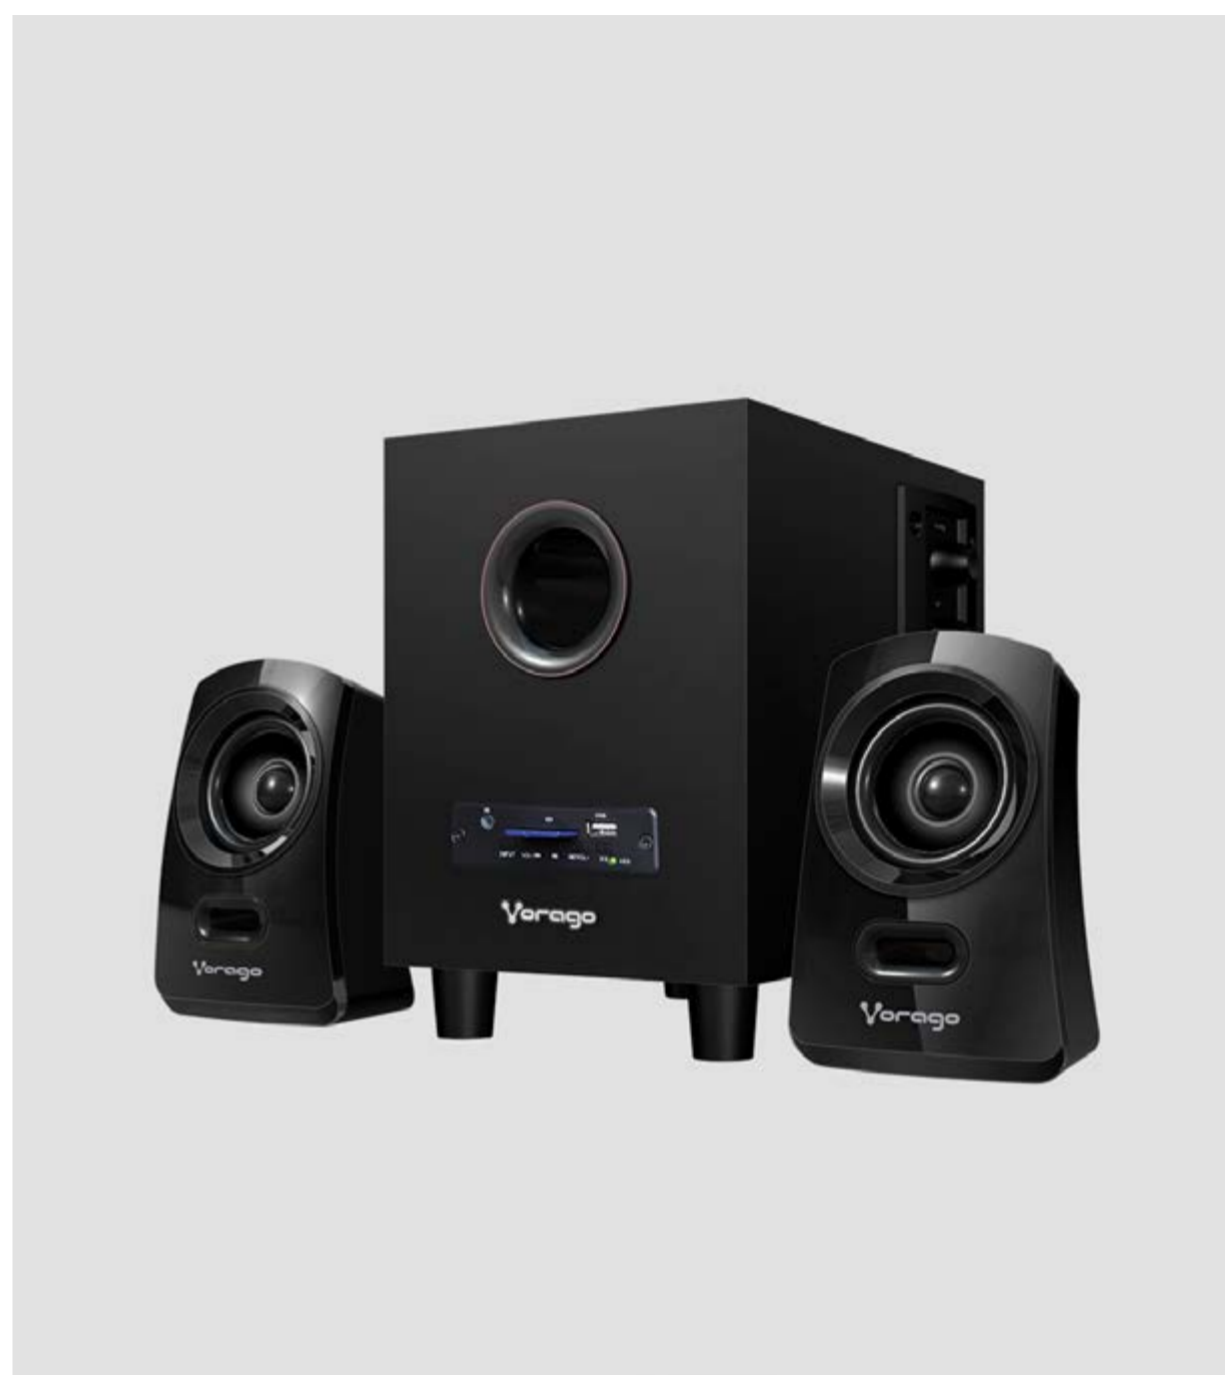

Especificaciones Técnicas

Modelo: SPK-101

Artículo:	Bocinas 2.1
Conector:	3.5 mm, Estereo
Alimentación:	Corriente alterna, 110 V ca, 60 Hz, 1 A
Altavoces	
Potencia:	8.5 W
Rango de frecuencia:	150 Hz - 20 kHz
Sensibilidad:	450 mV
Impedancia:	10 Ω
THD:	10%
Dimensiones:	91 x 145 x 75 mm
Potencia:	4.5 W
Rango de frecuencia:	40 Hz - 150 Hz
Sensibilidad:	450 mV
Impedancia:	10
THD:	10%
Dimensiones:	150 x 218 x 200 mm
Peso:	1.97 kg
Dimensiones Empaque:	Entrada auxiliar de audio, Lector de tarjetas SD/MMC y USB
Q'ty/Carlton:	8

- 1.- Subwoofer
- 2.- Bocinas satellite
- 3.- Fuente de entrada de sonido / USB / SD conmutador
- 4.- Volumen - / Pista anterior
- 5.- Ranura SD / MMC
- 6.- Reproducir / Pausa
- 7.- Volumen + / Pista siguiente
- 8.- Entrada USB
- 9.- EQ (presione una vez "EQ"; EQ es; Pulse una vez "EQ0"; EQ off, total 4 Estado EQ)
- 10.- Control de volumen
- 11.- Control de graves
- 12.- Entrada de audio
- 13.- Salida de audio
- 14.- Encendido / apagado