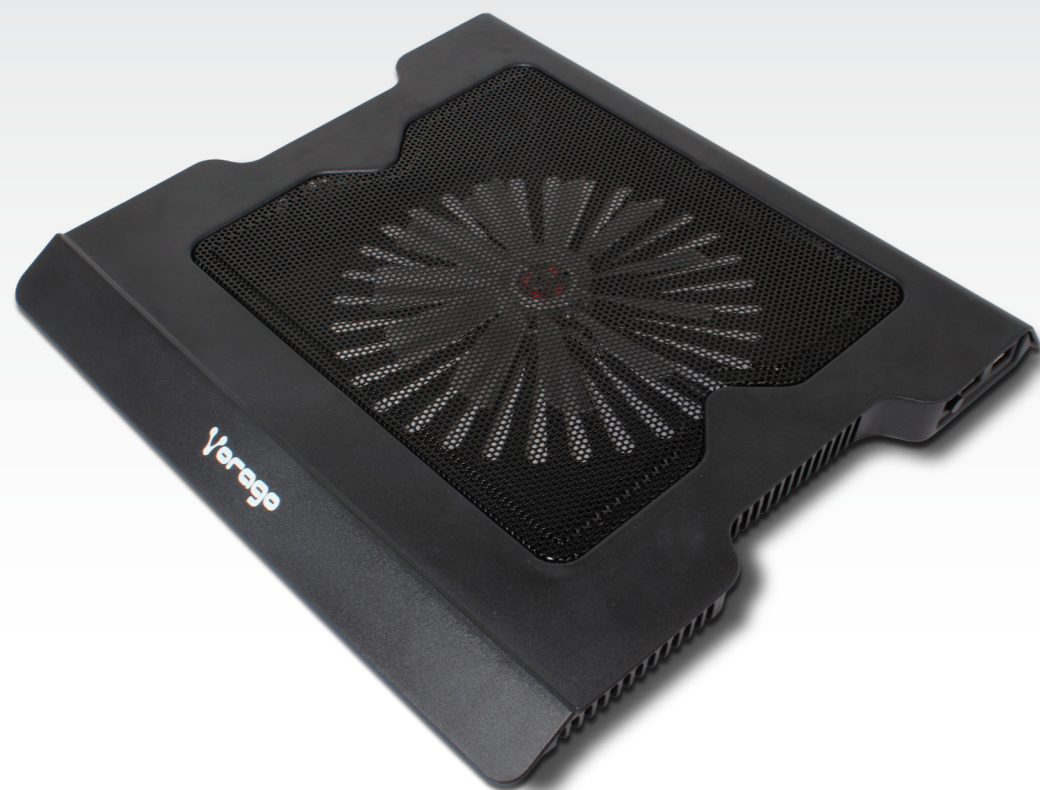

CP-100

Base de enfriamiento

Vorago®

Comodidad y seguridad en conjunto

El complemento ideal para tu portátil, además de soporte y estabilidad, la base enfriadora te protege del calor que genera tu equipo y le brinda una excelente circulación del aire evitando sobre calentamientos. Compatible con laptops y netbooks de 10 a 15" y hasta 17" wide.

Ajustable a tus necesidades. Con un diseño ergonómico que te permite ajustarlo a tu gusto, brindandote una gran comodidad a la hora de trabajar.

Sin molestias. Su motor ventilador es realmente silencioso, permitiendo que disfrutes al máximo de tus actividades.

Maximiza el rendimiento. Gracias al eficaz sistema de enfriamiento, te permitirá sacar el mejor provecho de tu computadora portátil aumentando su rendimiento.

COOLER PAD 100

Especificaciones Técnicas Modelo: CP-100

Artículo: Base de enfriamiento

Consumo de energía:

Velocidad 1000 rpm

Dimensiones: 345 mm x 320 mm x 36 mm

Peso: 650 g

7, Vista, XP y Mac

Otras características:

Q'ty/Carton: 20