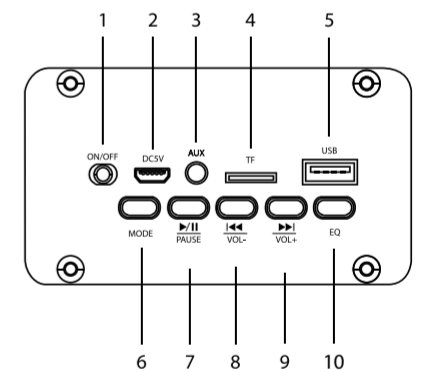

Especificaciones Técnicas

Modelo: BSP-200

Artículo: Bocinas Bluetooth
Conector: 3.5mm, USB, TF, BT y FM
Alcance: > 10m
Versión: v3.0
Alimentación: USB, 5 V 500 mA

Altavoces
Potencia: 5W
Rango de frecuencia: 100Hz - 18KHz
Sensibilidad: 70dB
Impedancia: 4Ω
THD: ≤1%
Diámetro bocina: 102mm
Dimensiones: 172 x 128 x 182 mm

Peso: 700g
Q'ty/Carton: 20

- 1 Botón de encendido y apagado
- 2 Puerto micro USB de carga
- 3 Conector 3.5 mm entrada audio auxiliar (AUX)
- 4 Ranura para tarjetas Micro-SD
- 5 Puerto USB
- 6 Botón para cambiar de modalidad (Bluetooth, AUX)
- 7 Botón de reproducir/pausar
- 8 Control de volumen - / Atrasar canción
- 9 Control de volumen + / Avanzar canción
- 10 Cambio de Equalizador
- 11 Control de Volumen
- 12 Display Informativo