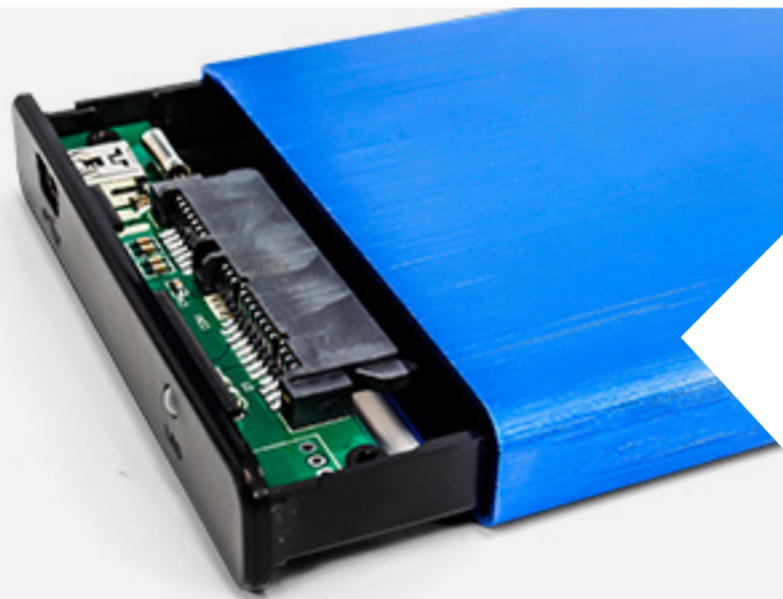

HDD-102

Vorago®

ENCLOSURE 102

Estuche USB para disco duro

Práctico y portátil

Convierte tu disco duro interno de 2.5" en un disco duro portátil. Esta carcasa te permite proteger tu disco, así como transportarlo y conectarlo fácilmente. Su práctico y moderno diseño, te permite transferir información con su interfaz de alta velocidad SATA a USB 2.0

PRÁCTICO Y

PORTÁTIL

HDD-102 | CARCASA PARA DISCO DURO

125 R-0 13/jun/18

Características Sobresalientes

USB 2.0

Para disco duro de 2.5"

Portátil. Su tamaño y alimentación por USB lo hacen totalmente cómodo y portable.

Resistente. Su carcasa protege tu disco duro y toda tu información respaldada.

Velocidad. Su interfaz USB 1.0 y 2.0 te permite una velocidad de transferencia de hasta 480 Mbps.

Conveniente. Es compatible con Windows XP, 7, 8, Vista, 2000, MAC 9.2 y superior.

Vorago®

Especificaciones Técnicas

Modelo: HDD-102

Artículo:	Estuche USB para disco duro
Voltaje:	5 V cc 1A
Alimentación:	USB
Interface externa:	Mini USB (2.0)
Tasa de transferencia:	480 Mb/s
Interface interna:	SATA
Tamaño DD soportado:	2.5"
Capacidad Maxima HD:	2 TB
Plug and Play	Sí
Compatibilidad:	Windows XP, 7, 8 y OS X.
Características:	Material Aluminio y Plástico.
Dimensiones:	118 x 76 x 13.4 mm
Peso:	85 g
Q'ty/Carton:	60