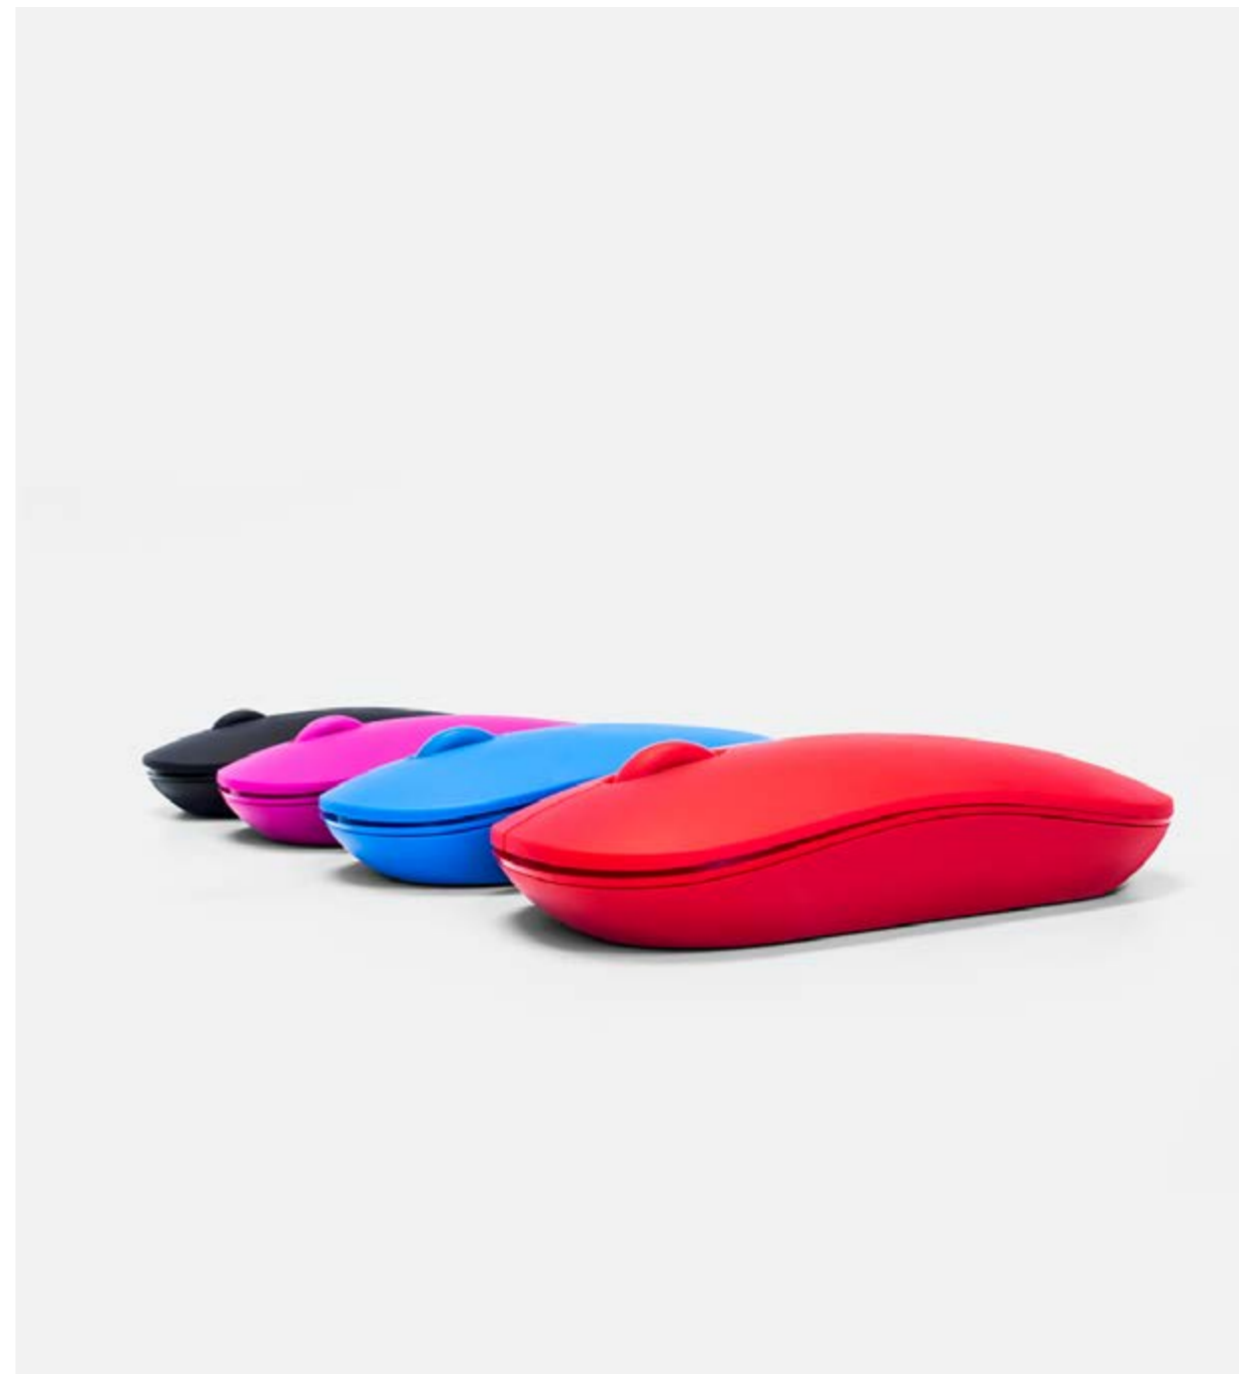

Especificaciones Técnicas

Modelo: M0-205

Artículo:	Ratón óptico inalámbrico
Voltaje:	3 V cc, ≤9mA mA
Conector:	USB
Sensor:	Óptico
Resolución:	500-1000-1500-1750 DPI (default 1000dpi) DPI
Alimentación:	Baterías AAA x 2
Botones:	3
Plug and play:	si
Dimensiones:	120 x 61 x 26 mm
Peso:	56g
Longitud Cable:	10 m
Compatibilidad:	XP, Vista, 7, 8, OSX

Q'ty/Carton:

1. 1 Scroll / Botón central
2. 2 Botón izquierdo
3. 3 Botón derecho
4. 4 Botón encendido / apagado
5. 5 Compartimento de baterías
6. 6 Receptor