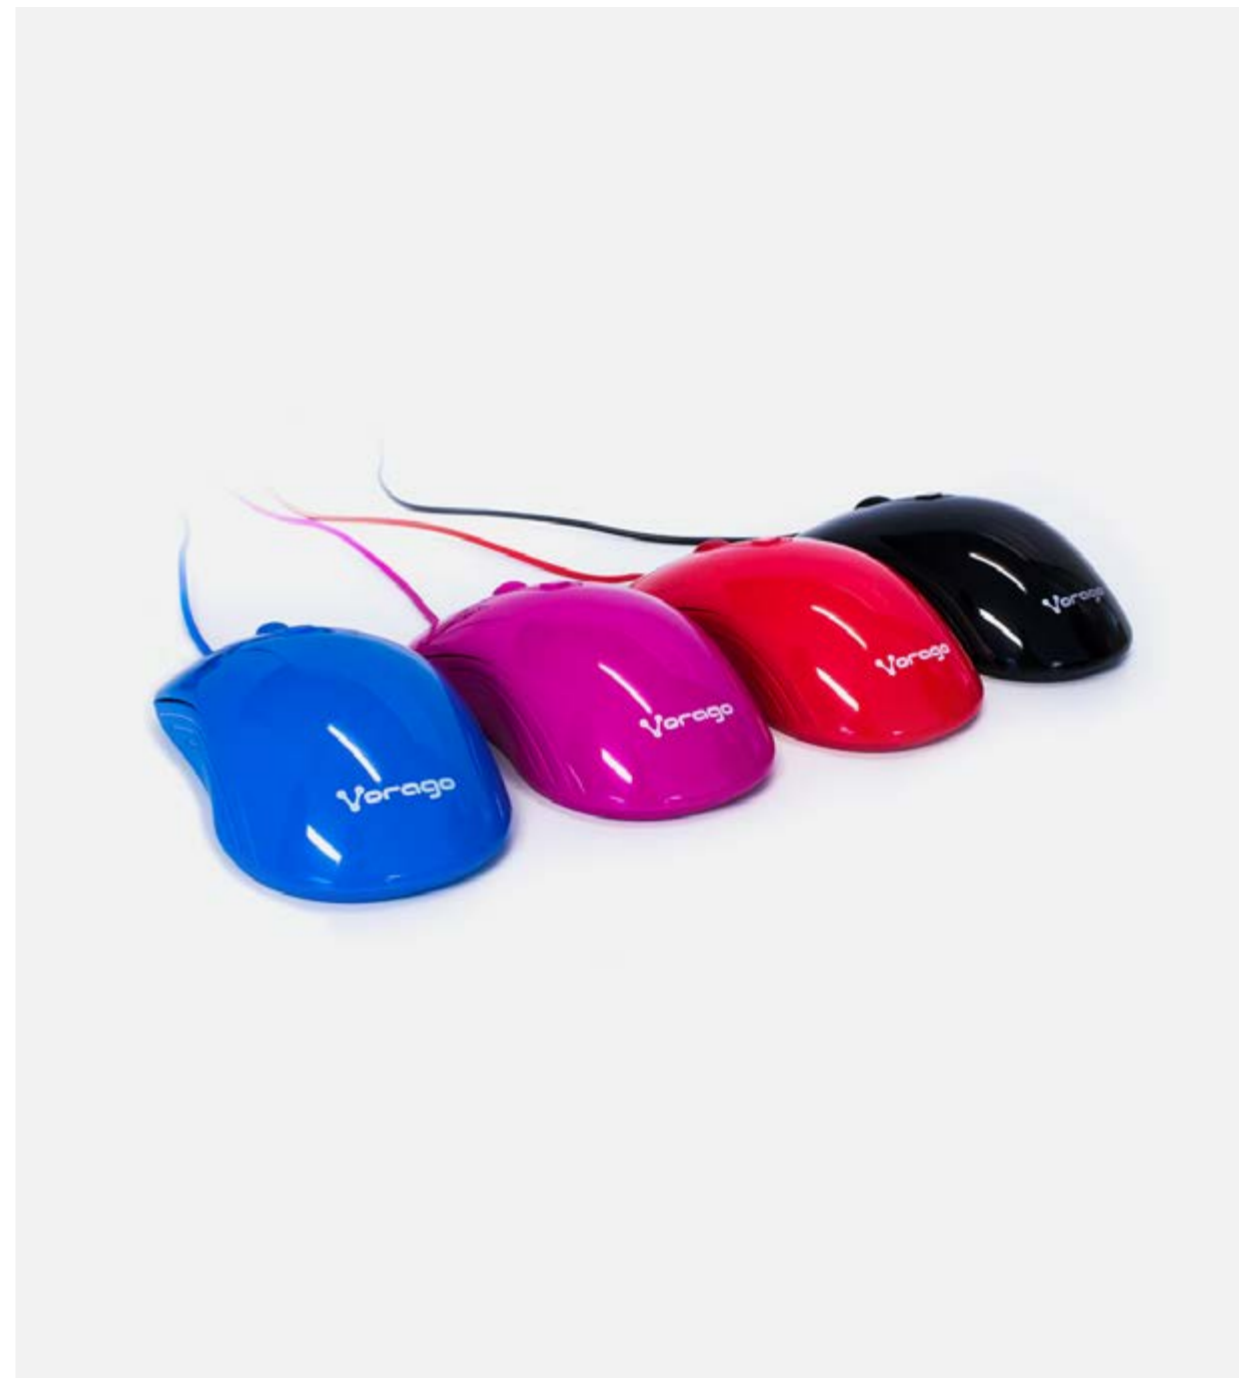

Especificaciones Técnicas

Modelo: M0-102

Artículo:	Ratón óptico
Voltaje:	5.5 V cc, < 50 mA
Conector:	USB
Sensor:	Óptico
Resolución:	1000/1600 DPI
Alimentación:	USB
Botones:	3
Plug and play:	Sí
Dimensiones:	117 x 63.5 x 36 mm
Peso:	80g
Longitud Cable:	1.50 m
Compatibilidad:	7, Vista, XP y Mac

Q'ty/Carton: 100

1. 1 Rueda de Desplazamiento / Click Central
2. 2 Seleccionador de DPI
3. 3 Botón Derecho
4. 4 Botón Izquierdo