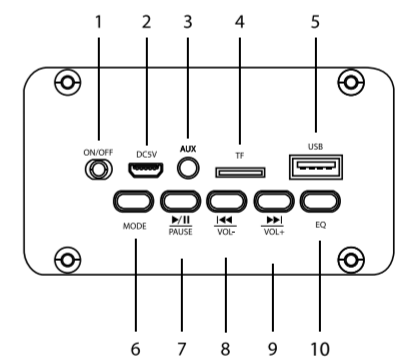

Especificaciones Técnicas

Modelo: BSP-200

Artículo: Bocinas Bluetooth
Conector: 3.5mm, USB, TF, BT
Alcance: > 10m
Versión: v3.0
Alimentación: USB, 5 V 500 mA

Altavoces
Potencia: 5W
Rango de frecuencia: 100Hz - 18KHz
Sensibilidad: 70dB
Impedancia: 4 Ω
THD: ≤1%
Diámetro bocina: 102mm
Dimensiones: 172 x 128 x 182 mm

Peso: 700g
Q'ty/Carton: 20

1. 1 Botón de encendido y apagado
2. 2 Puerto micro USB de carga
3. 3 Conector 3.5 mm entrada audio auxiliar (AUX)
4. 4 Ranura para tarjetas Micro-SD
5. 5 Puerto USB
6. 6 Botón para cambiar de modalidad (Bluetooth, AUX)
7. 7 Botón de reproducir/pausar
8. 8 Control de volumen - / Atrasar canción
9. 9 Control de volumen + / Avanzar canción
10. 10 Cambio de Equalizador
11. 11 Control de Volumen
12. 12 Display Informativo