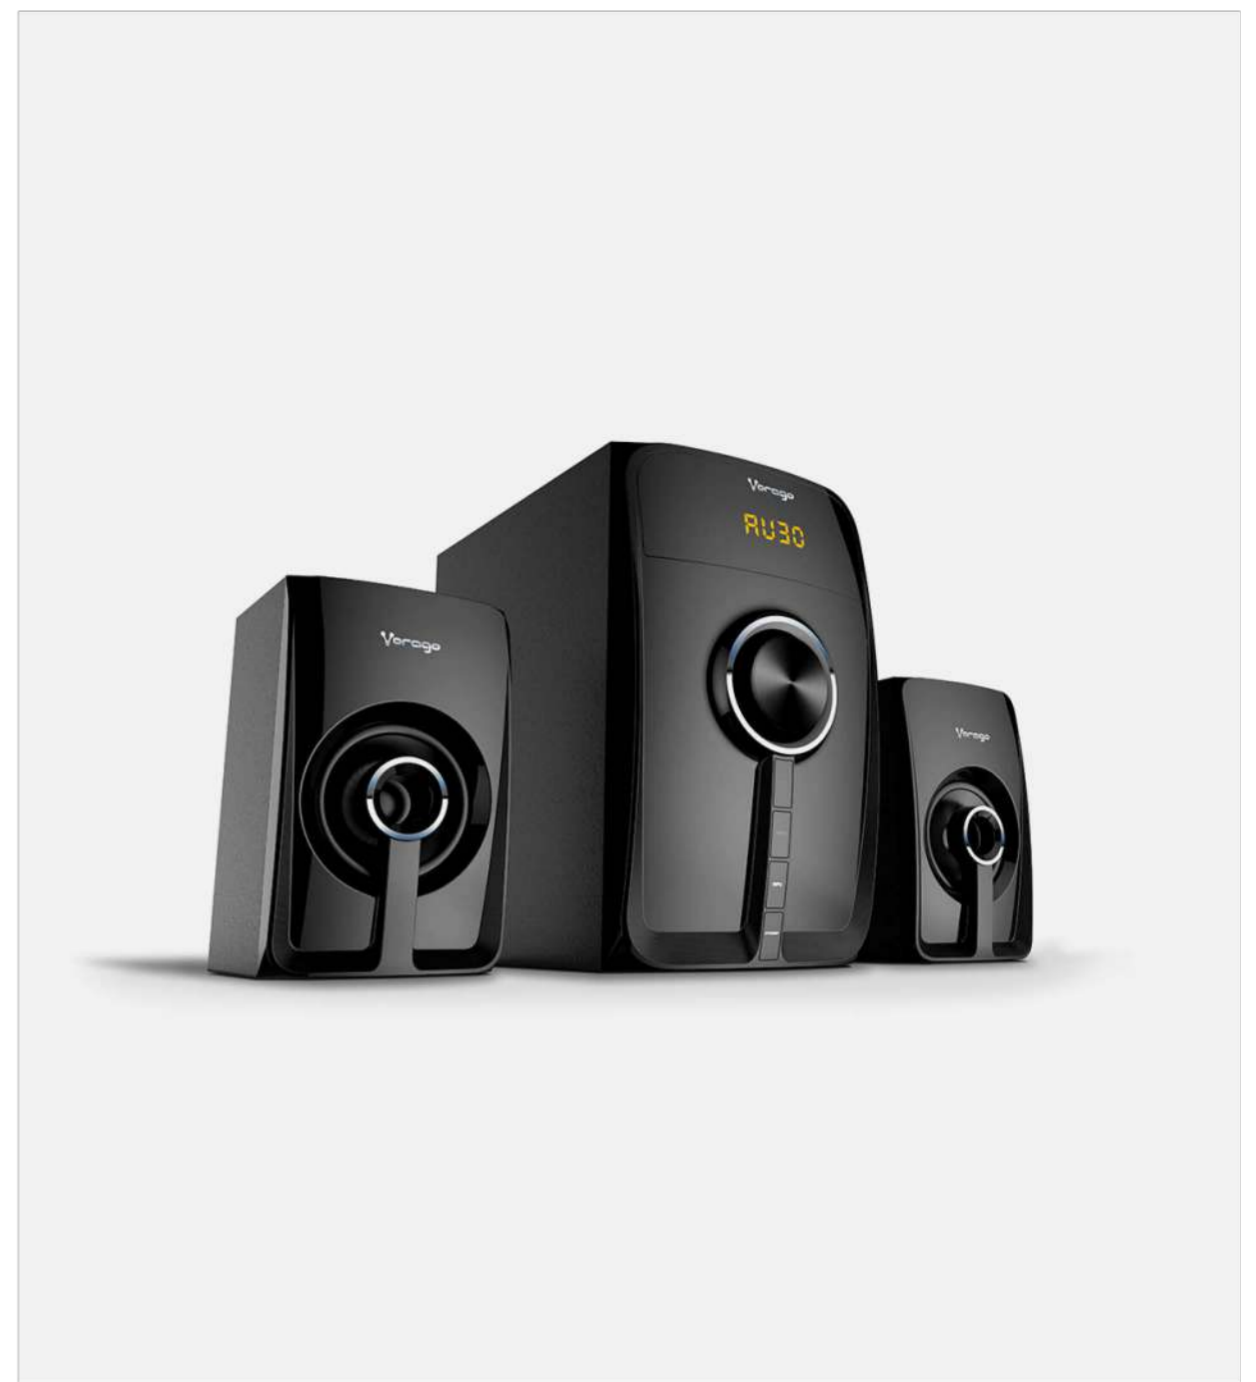

**Emocionante.** Las bocinas 2.1 resaltan los graves y distribuyen el sonido gracias a su subwoofer de 15W.

**Completa.** Cuenta con lector USB y SD , entrada auxiliar de 3.5 mm y Bluetooth para escuchar tu música favorita siempre.

**Siempre a la mano.** Controla tus bocinas a distancia gracias a su control remoto.

**Vorago®**